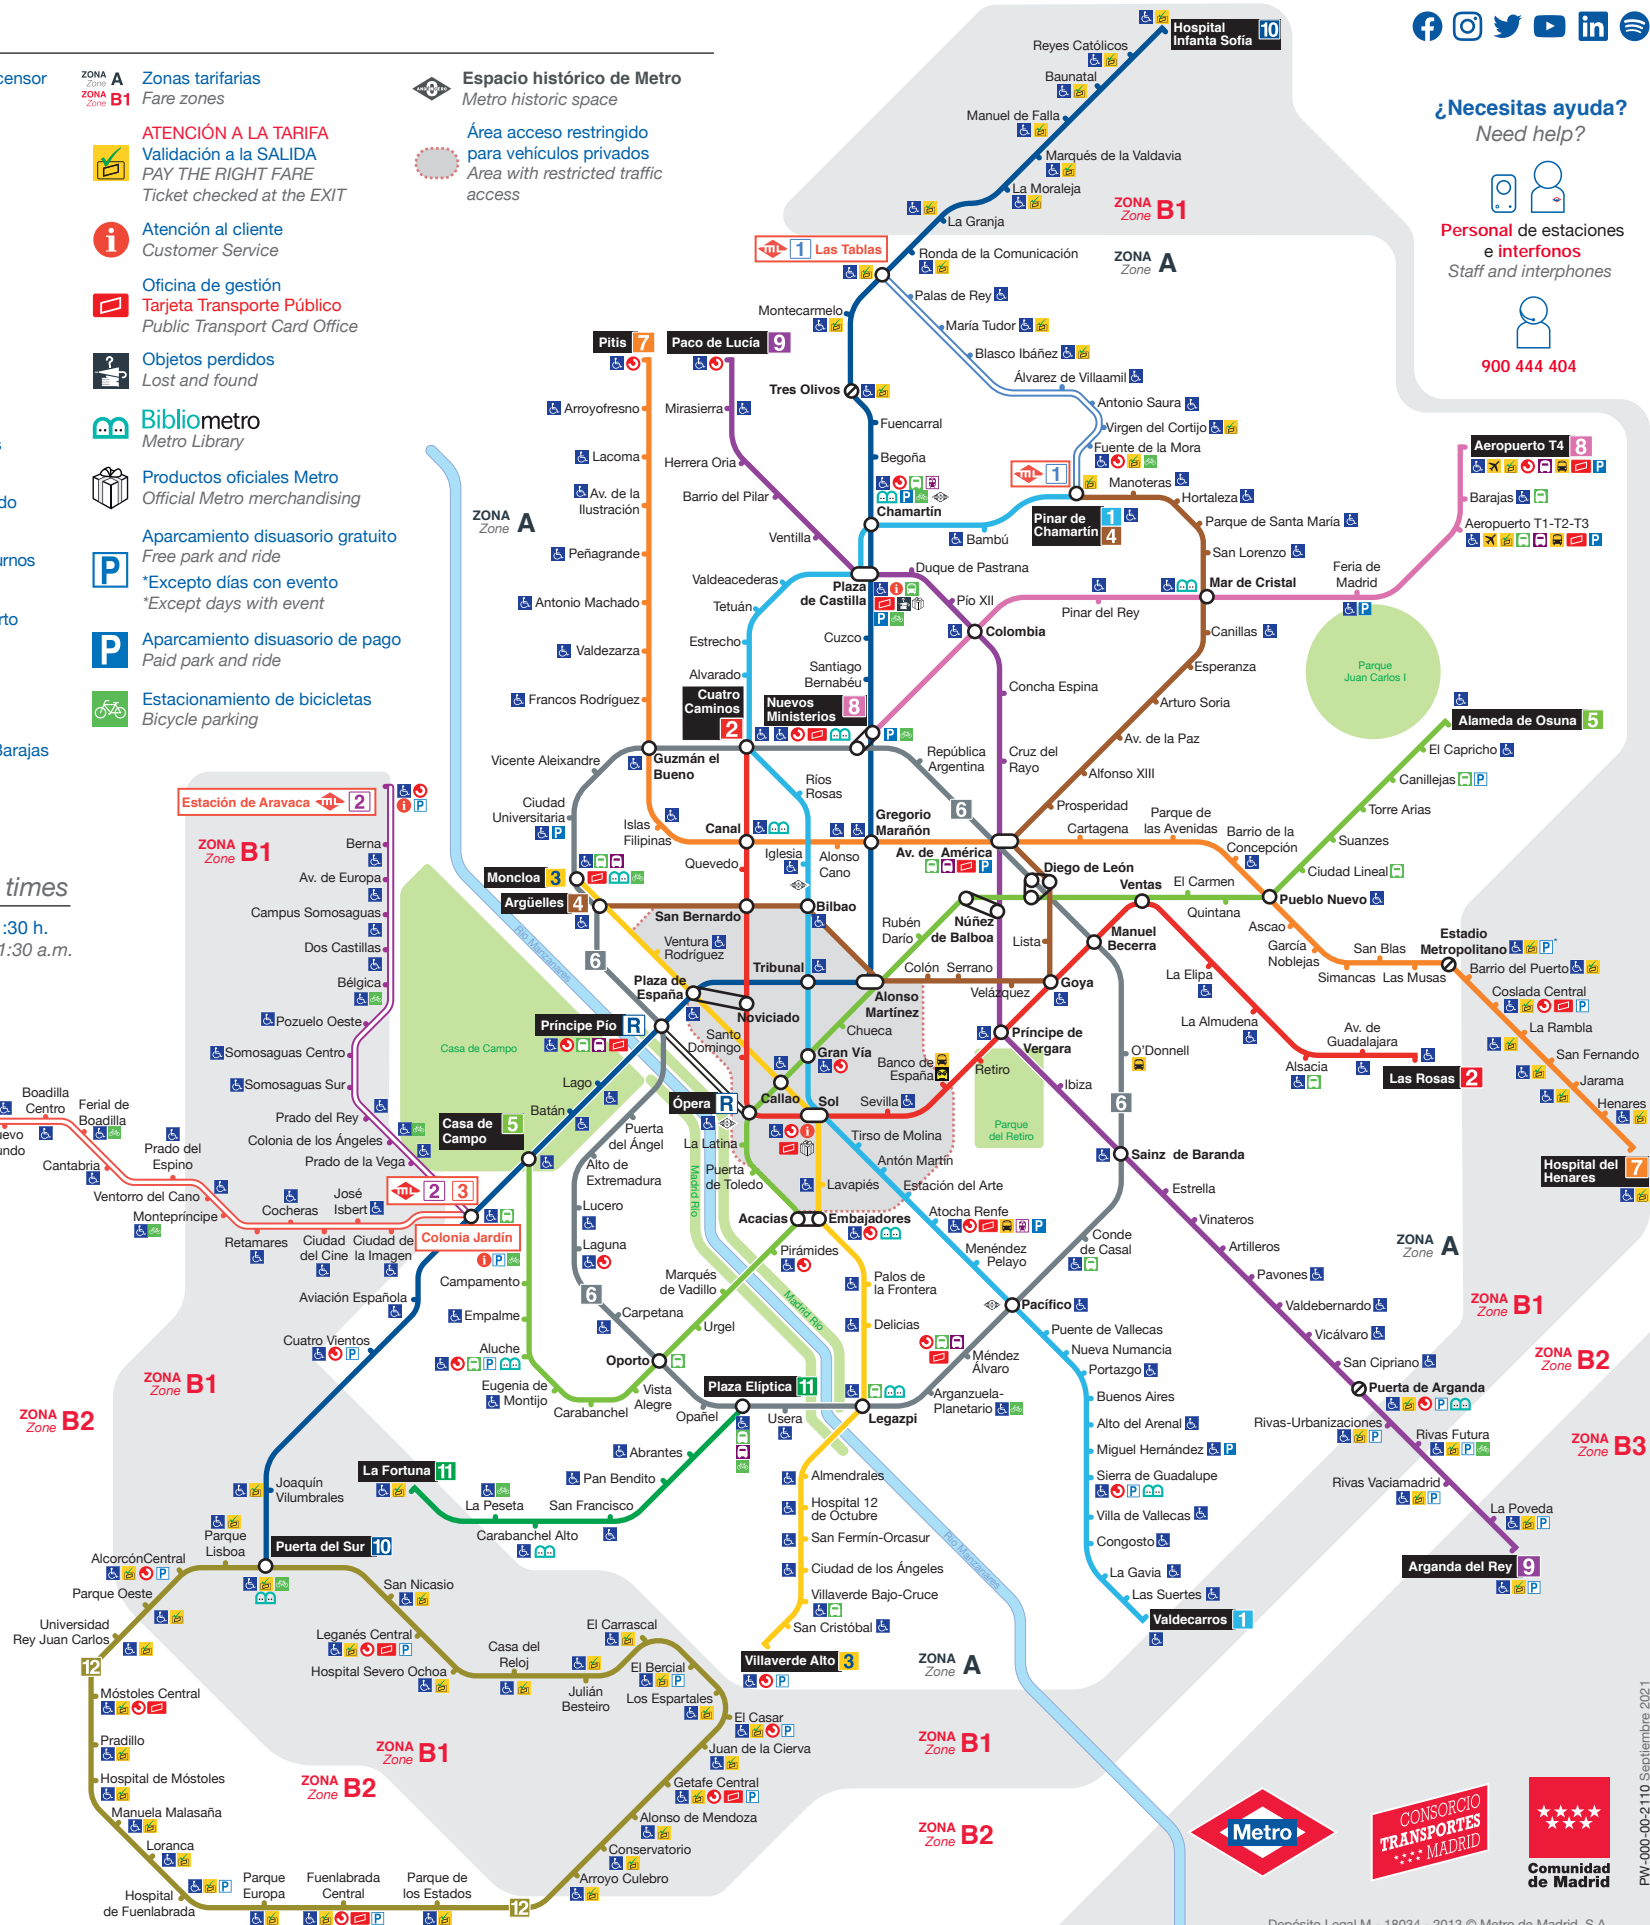

## SIMBOLOGÍA Key

Estación accesible / ascensor  
Step-free access / lift

**ZONA A**  
**ZONA B1**  
Zonas tarifarias  
Fare zones

Espacio histórico de Metro  
Metro historic space

Área acceso restringido para vehículos privados  
Area with restricted traffic access

## HORARIO Opening times

Todos los días de 06:00 a 01:30 h.  
Every day from 6:00 a.m. to 1:30 a.m.

**3** Puerta de Boadilla

**1** Pinar de Chamartín  
Valdecarros

**2** Las Rosas  
Cuatro Caminos

**3** Villaverde Alto  
Moncloa

**4** Argüelles  
Pinar de Chamartín

**5** Alameda de Osuna  
Casa de Campo

**6** Circular

**7** Hospital del Henares  
Pitis

**8** Nuevos Ministerios  
Aeropuerto T4

**9** Paco de Lucía  
Arganda del Rey

**10** Hospital Infanta Sofía  
Puerta del Sur

**11** Plaza Elíptica  
La Fortuna

**12** MetroSur

**R** Ópera  
Príncipe Pío

**1** Pinar de Chamartín  
Las Tablas

**2** Colonia Jardín  
Estación de Aravaca

**3** Colonia Jardín  
Puerta de Boadilla

Depósito Legal M - 18034 - 2013 © Metro de Madrid, S.A.