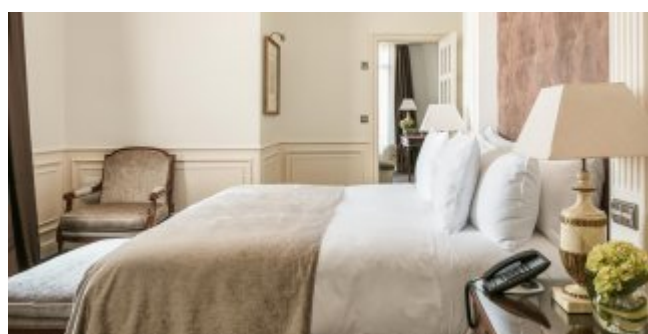

Gran Meliá Fénix

Situado em plena Praça de Colón, no coração financeiro da cidade e rodeado pelas ruas Goya, Paseo de la Castellana e Serrano, o Hotel Gran Meliá Fénix é um dos hotéis de luxo da capital. A localização torna-o o alojamento ideal tanto para visitantes de lazer, negócio, como para aqueles que venham a Madrid em busca da moda mais exclusiva.

Inaugurado em setembro de 1953 e reabilitado totalmente em 2001, o Gran Meliá Fénix apresenta um estilo neoclássico no exterior, enquanto o interior mantém as decorações palacianas de acordo com o ambiente que o rodeia.

Foram muitas as personalidades que já se alojaram neste hotel como Gregory Peck, que assistiu à inauguração, Gloria Swanson, Rita Hayworth, Cary Grant ou Charles Bronson, que se deixaram cativar pela decoração clássica e pelo esplendor aristocrático que se respirava no hotel. Mas a visita mais recordada é a dos Beatles que escolheram o Gran Meliá Fénix para ficar em 1965 quando vieram a dar o seu único concerto em Madrid.