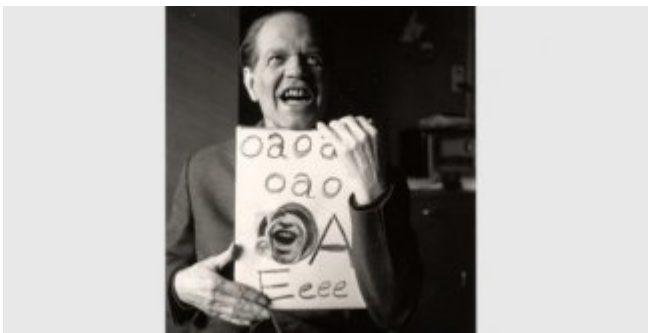

Datos de interés

Cuándo

Hasta 1 de marzo

Dirección

Calle de Santa Isabel, 52 28012

Web

<https://www.museoreinasofia.es/exposiciones/disonata>

Autobús

6, 14, 26, 27, 32, 34, 36, 41, 59, 85, 86, 102, 119, C1, C2, E1

Dónde

Museo Reina Sofía

Zona turística

Paseo del Arte

Metro

Estación del Arte (Antigua Atocha) (L1), Lavapiés (L3)

Cercanías (Local train)

Madrid-Atocha