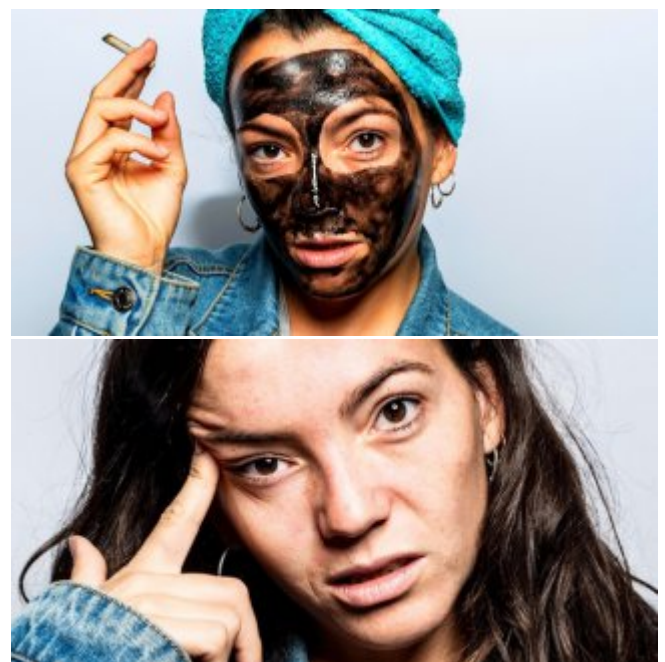

Datos de interés

Cuándo

Viernes y sábados. Hasta el 28 de marzo

Dirección

Calle de Lavapiés, 9 28012

Web

<https://www.laescaleradejacob.es/evento/762/putos-30>

Autobús

6, 26, 32, M1

Dónde

La Escalera de Jacob

Zona turística

Lavapiés

Metro

Antón Martín (L1), Lavapiés (L3), Tirso de Molina (L1)

Precio

10-12 €