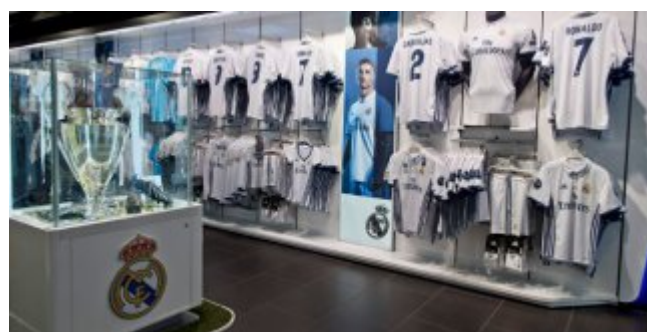

Bienvenidos a Madrid

Situada en las inmediaciones de la Puerta del Sol, esta tienda oficial del Real Madrid ofrece diferentes productos de *merchandising* del club blanco. Se trata de un local de 350 metros cuadrados distribuidos en dos plantas, que recrea el ambiente del estadio del equipo y donde se puede adquirir todo lo necesario para practicar deporte o para animar al equipo madrileño.