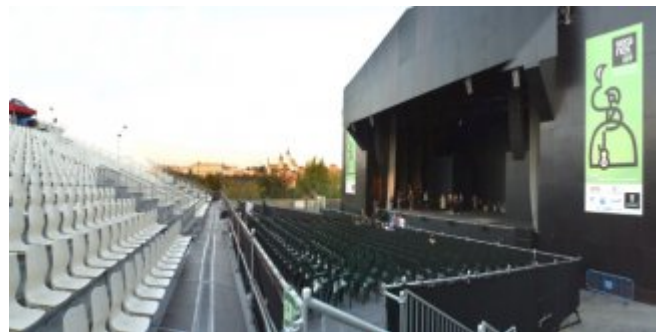

Bienvenidos a Madrid

El Escenario Puerta del Ángel es una extensa explanada de 20 000 m² de superficie al aire libre, que está situada en el Recinto Ferial de la Casa de Campo. En ella se celebran espectáculos bajo carpa, conciertos o eventos empresariales y familiares con montajes singulares. Es el lugar habitualmente seleccionado por el Circo del Sol para ofrecer sus espectáculos cuando visita Madrid.

Estas instalaciones destacan por tener un fácil acceso, tanto en transporte público como en coche particular, ya que además cuenta con un amplio número de plazas de aparcamiento. Además, desde este espacio se puede disfrutar de unas maravillosas vistas panorámicas de la ciudad.