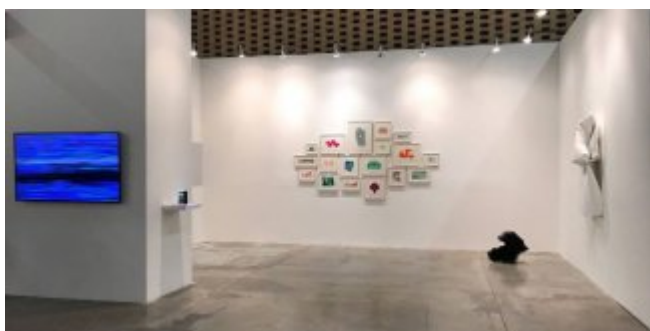

Datos de interés

Dirección

Calle de Santo Tomás, 6, patio 28004

Teléfono

(+34) 91 319 55 17

Correo electrónico

info@maxestrella.com

Metro

Chueca (L5), Colón (L4)

Zona turística

Salasas

Fax

(+34) 91 310 31 27

Web

<http://www.maxestrella.com/>

Autobús

5, 14, 27, 37, 45, 53, 150