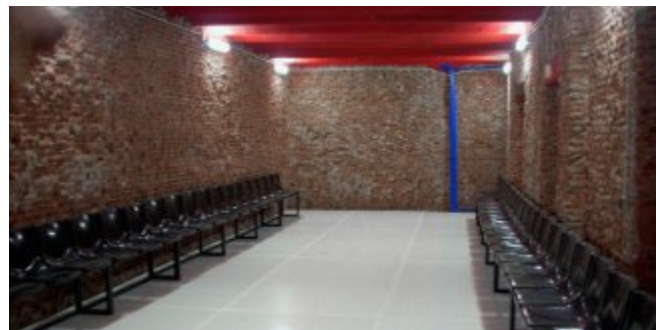

Bienvenidos a Madrid

Cerrado hasta nuevo aviso como medida de prevención en la lucha contra el coronavirus

DT Espacio Escénico es un lugar para exhibir espectáculos con lenguaje escénico mixto y utilización de escenarios no convencionales. Ofrece una programación continuada y varios ciclos de teatro, danza y cabaret.

El local está distribuido en planta baja y sótano, con aproximadamente 165 m² cada uno. La sala multiusos está provista de gradas retráctiles y se encuentra insonorizada y electrificada para funcionar como una reducida caja escénica negra, con aforo para 30 personas, aunque en usos no convencionales los espectadores pueden distribuirse por cualquier parte y plantear aforos distintos.