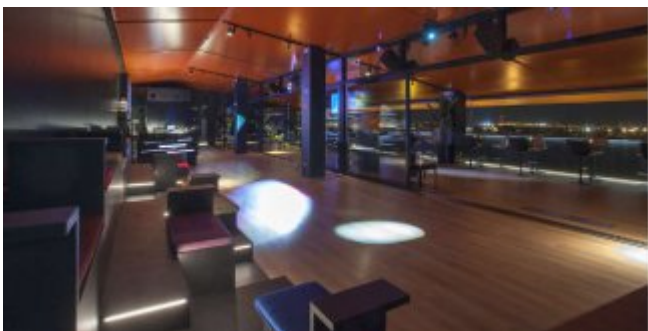

Bienvenidos a Madrid

Situada en el piso 13º del Hotel Puerta América, esta terraza goza de unas impresionantes vistas del skyline madrileño. El espacio ha sido diseñado por el arquitecto francés Jean Nouvel.

La terraza ofrece la posibilidad de disfrutar de una variada coctelería así como de tapas de diseño.

Servicios

- H** Situado en Hotel
- Situado en Hotel

Servicios complementarios

- M** Espectáculo

Datos de interés