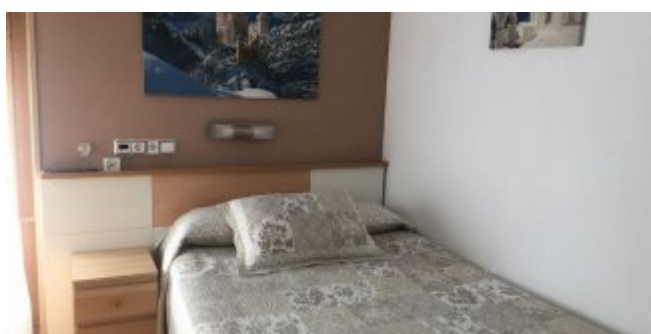

Bienvenidos a Madrid

Alojamiento Jaén se encuentra en pleno centro de Madrid, en el emblemático Barrio de las Letras, un lugar tranquilo y de cómodo acceso a las actividades y ofertas que ofrece la ciudad. Cuenta con zonas comunes donde se pueden realizar reservas de excursiones a distintos lugares como Toledo o El Escorial. La oferta que ofrece el hostel es tanto de habitaciones dobles como individuales.