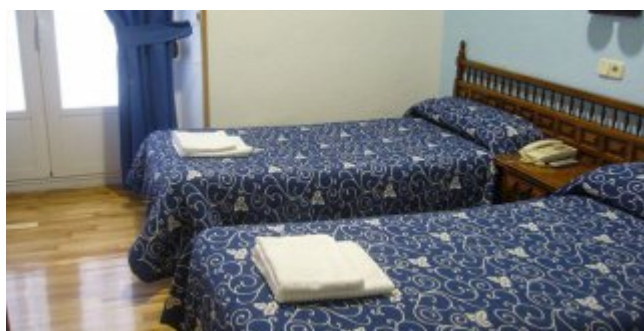

# Bienvenidos a Madrid

Hostal económico, ubicado cerca de Sol, con más de veinte años de experiencia dando servicio de calidad. Este alojamiento goza de una ubicación ideal a poca distancia a pie de lugares de interés turístico como el Museo del Prado, la plaza Mayor y el Palacio Real. Su céntrica situación permite disfrutar de una de las zonas comerciales y gastronómicas más concurridas e interesantes de la capital. Sus habitaciones están equipadas con aire acondicionado, televisión, wifi y baño privado con bañera.