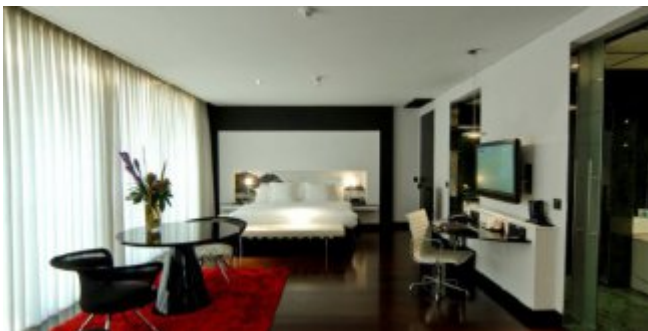

Accesibilidad

Physical accessibility

Acceso

- La entrada principal al hotel es sin desniveles.