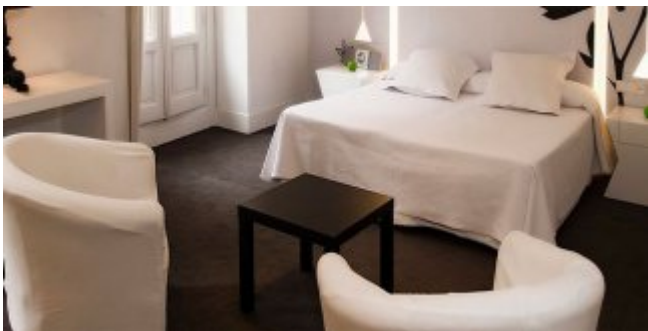

El diseño creado por Ángel Verdú es innovador y minimalista, dominado por líneas geométricas, colores binarios con pocas concesiones a los pardos y luces indirectas que recrean un ambiente acogedor. Lo curioso es que toda esta sofisticación se encuentra encerrada en un edificio en pleno Madrid de los Austrias levantado en 1870. Como sus colegas Laura, Alicia y Óscar, Mario vive en la almendra central de Madrid, en el mismo inmueble donde antes se aposentara el hotel HH Campomanes, a sólo 50 metros del Palacio Real y el Teatro Real.

Sus habitaciones son amplias, cálidas y vestidas a la vanguardia de la moda con los cabeceros de Tomas Alá y las lámparas de Phillip Starck, así como equipadas con las últimas tecnologías en sus pantallas LCD o la conexión Wi-Fi gratuita.