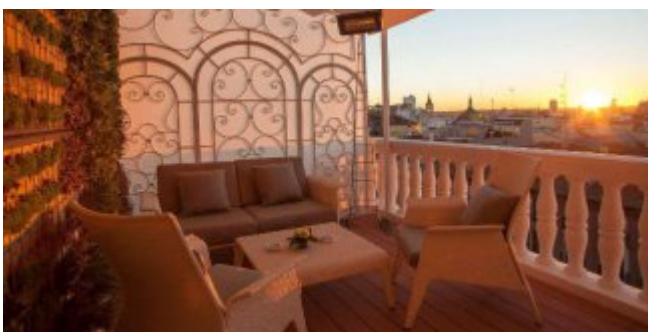

Bienvenidos a Madrid

Este hotel de cinco estrellas está situado en el barrio de Salamanca (en el corazón del área comercial y de negocios, donde el lujo y *glamour* ponen la nota predominante), muy cerca del Parque de El Retiro, la Puerta de Alcalá y el Paseo del Arte, tres de los principales atractivos turísticos de Madrid.

Su mayor encanto durante la temporada estival son la piscina y jacuzzi exteriores. El hotel cuenta con servicio de restauración exclusiva, dos restaurantes (**Kabuki Wellington**, galardonado con una estrella Michelin, y **Goizeko Wellington**), así como la terraza al aire libre, además del *brunch* dominical. Cuenta con 13 salones con luz natural y Wi-Fi que se adaptan a la perfección a reuniones, exposiciones, banquetes privados y convenciones.