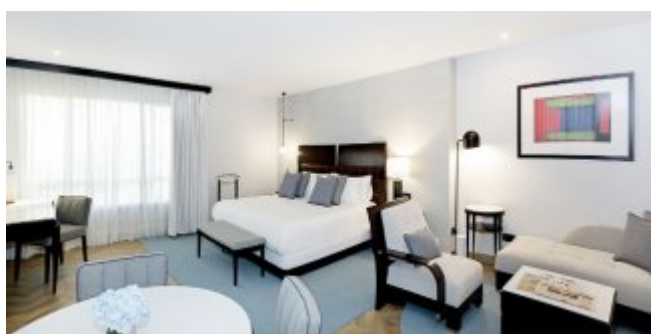

Services

Gimnasio	Spa y centro de bienestar
Wi-Fi gratis	

Services complémentaires

Antena parabólica	Ascensor
Bar / Cafetería	Caja fuerte
Cama supletoria	Coctelería