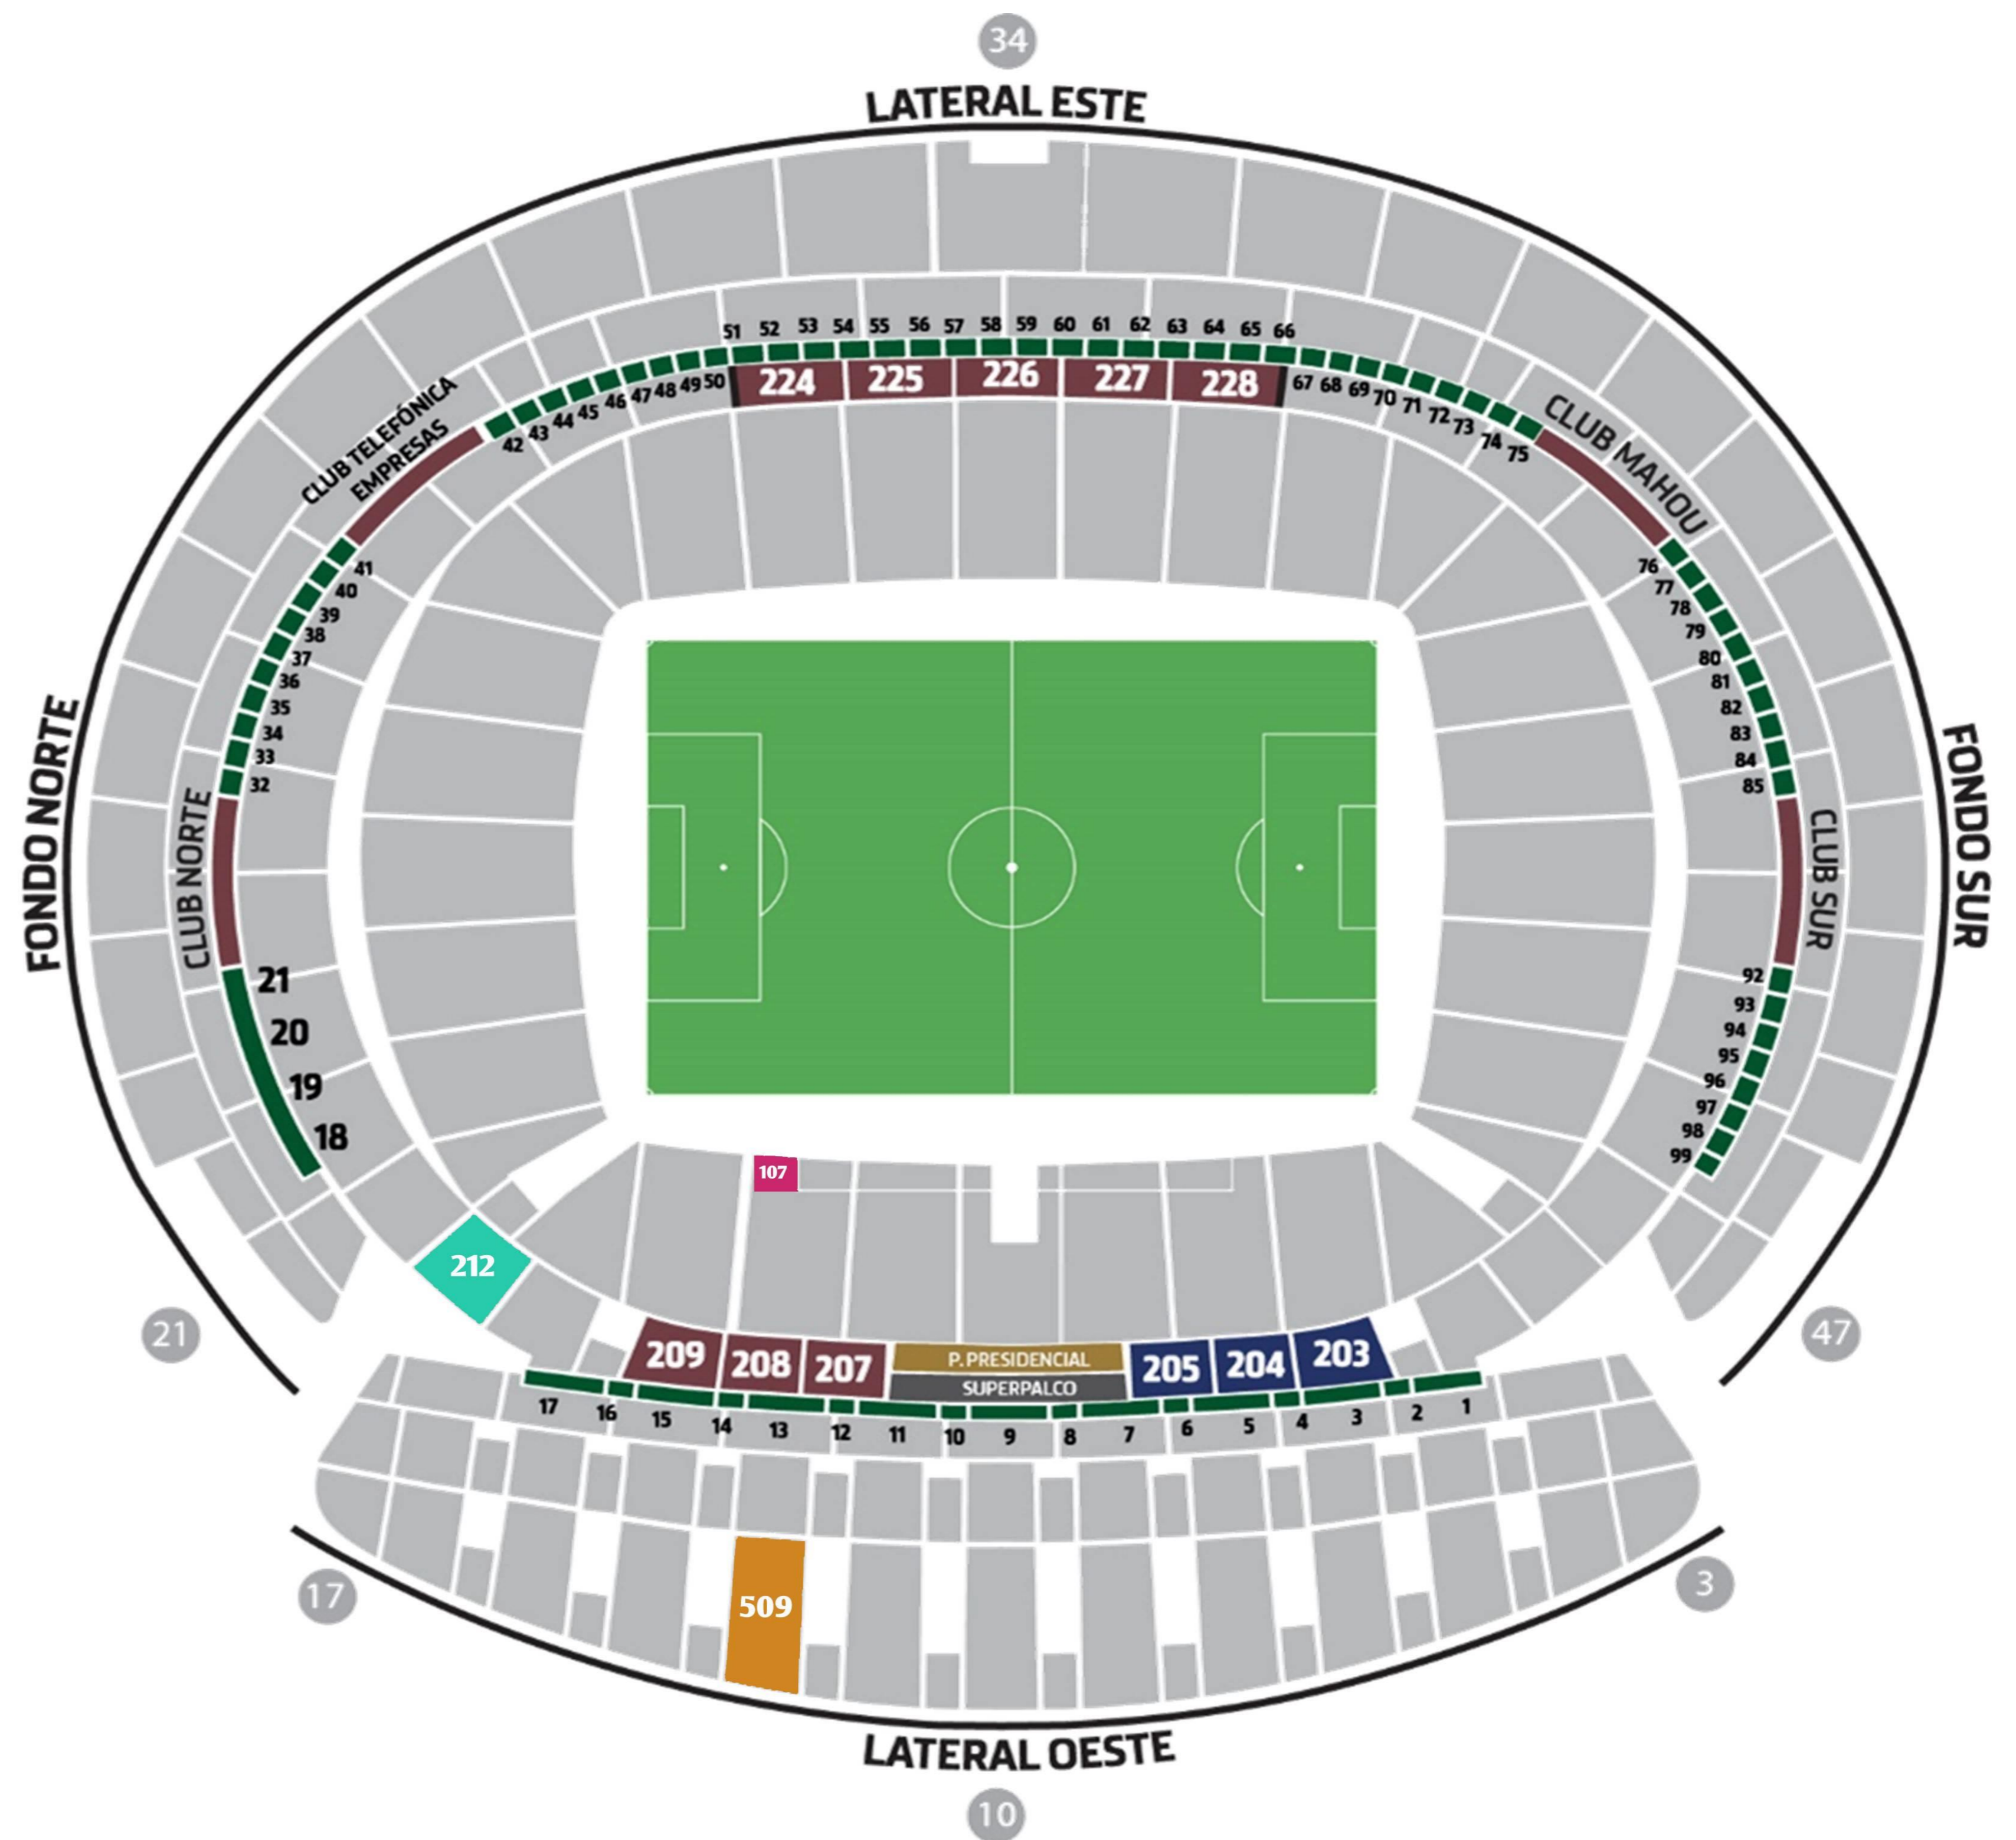

VS

28-29/10/2023

HORARIO POR CONFIRMAR / TBC
CÍVITAS METROPOLITANO

PACK TURISTICO:
ENTRADA AL PARTIDO+TERRITORIO ATLETI MUSEO+TOUR+FEES
TOURIST PACKAGE: MATCH TICKET+MUSEUM+STADIUM TOUR+FEES

Zona / Area	Precio / Price
Sector 509 o similar	69 €
Sector 212 o similar	89 €
Sector 107 o similar	129 €

PACK TURISTICO VIP:
ENTRADA AL PARTIDO+TERRITORIO ATLETI MUSEO+TOUR+FEES
TOURIST PACKAGE: MATCH TICKET+MUSEUM+STADIUM TOUR+FEES

Zona / Area	Precio / Price
Sector 224 o similar	209 €
Sector 209 o similar	354 €
Sector 203 o similar	429 €

CLUB ATLÉTICO DE MADRID - ALAVÉS / ESTADIO CÍVITAS METROPOLITANO