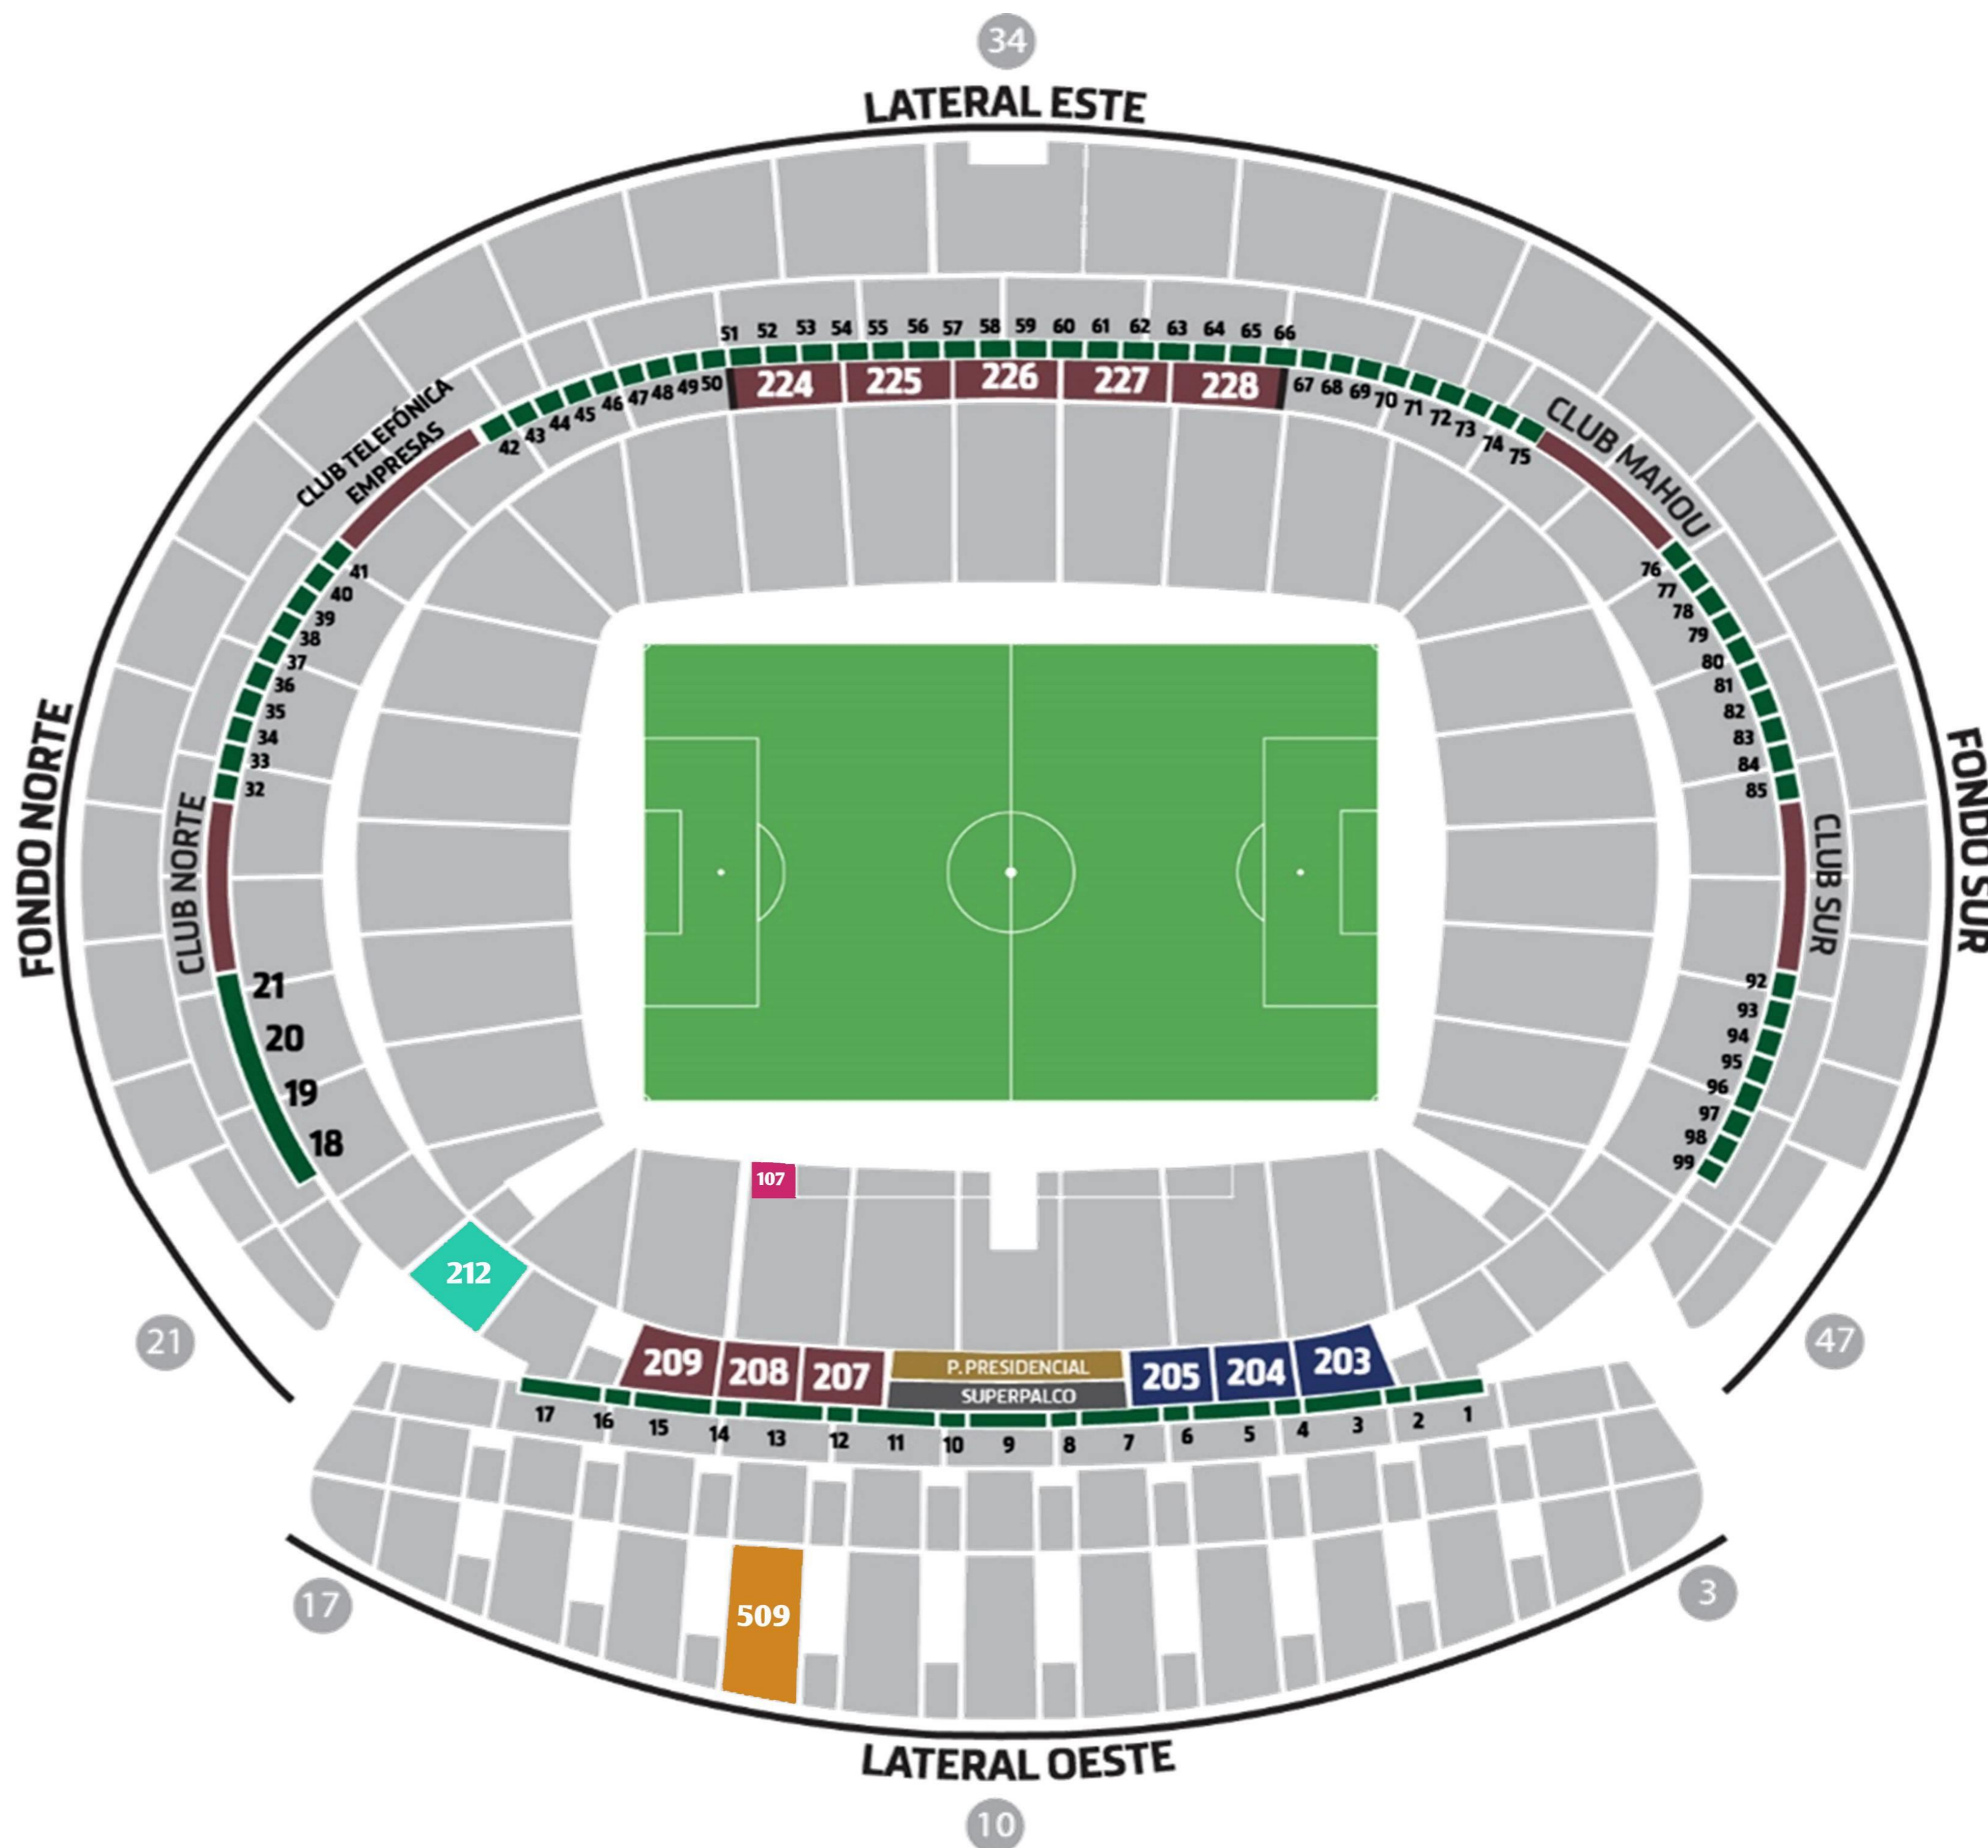

VS

09-10/12/2023

HORARIO POR CONFIRMAR / TBC
CÍVITAS METROPOLITANO

PACK TURISTICO:
ENTRADA AL PARTIDO+TERRITORIO ATLETI MUSEO+TOUR+FEES
TOURIST PACKAGE: MATCH TICKET+MUSEUM+STADIUM TOUR+FEES

Zona / Area	Precio / Price
Sector 509 o similar	69 €
Sector 212 o similar	89 €
Sector 107 o similar	129 €

PACK TURISTICO VIP:
ENTRADA AL PARTIDO+TERRITORIO ATLETI MUSEO+TOUR+FEES
TOURIST PACKAGE: MATCH TICKET+MUSEUM+STADIUM TOUR+FEES

Zona / Area	Precio / Price
Sector 224 o similar	209 €
Sector 209 o similar	354 €
Sector 203 o similar	429 €

CLUB ATLÉTICO DE MADRID – UD ALMERÍA / ESTADIO CÍVITAS METROPOLITANO