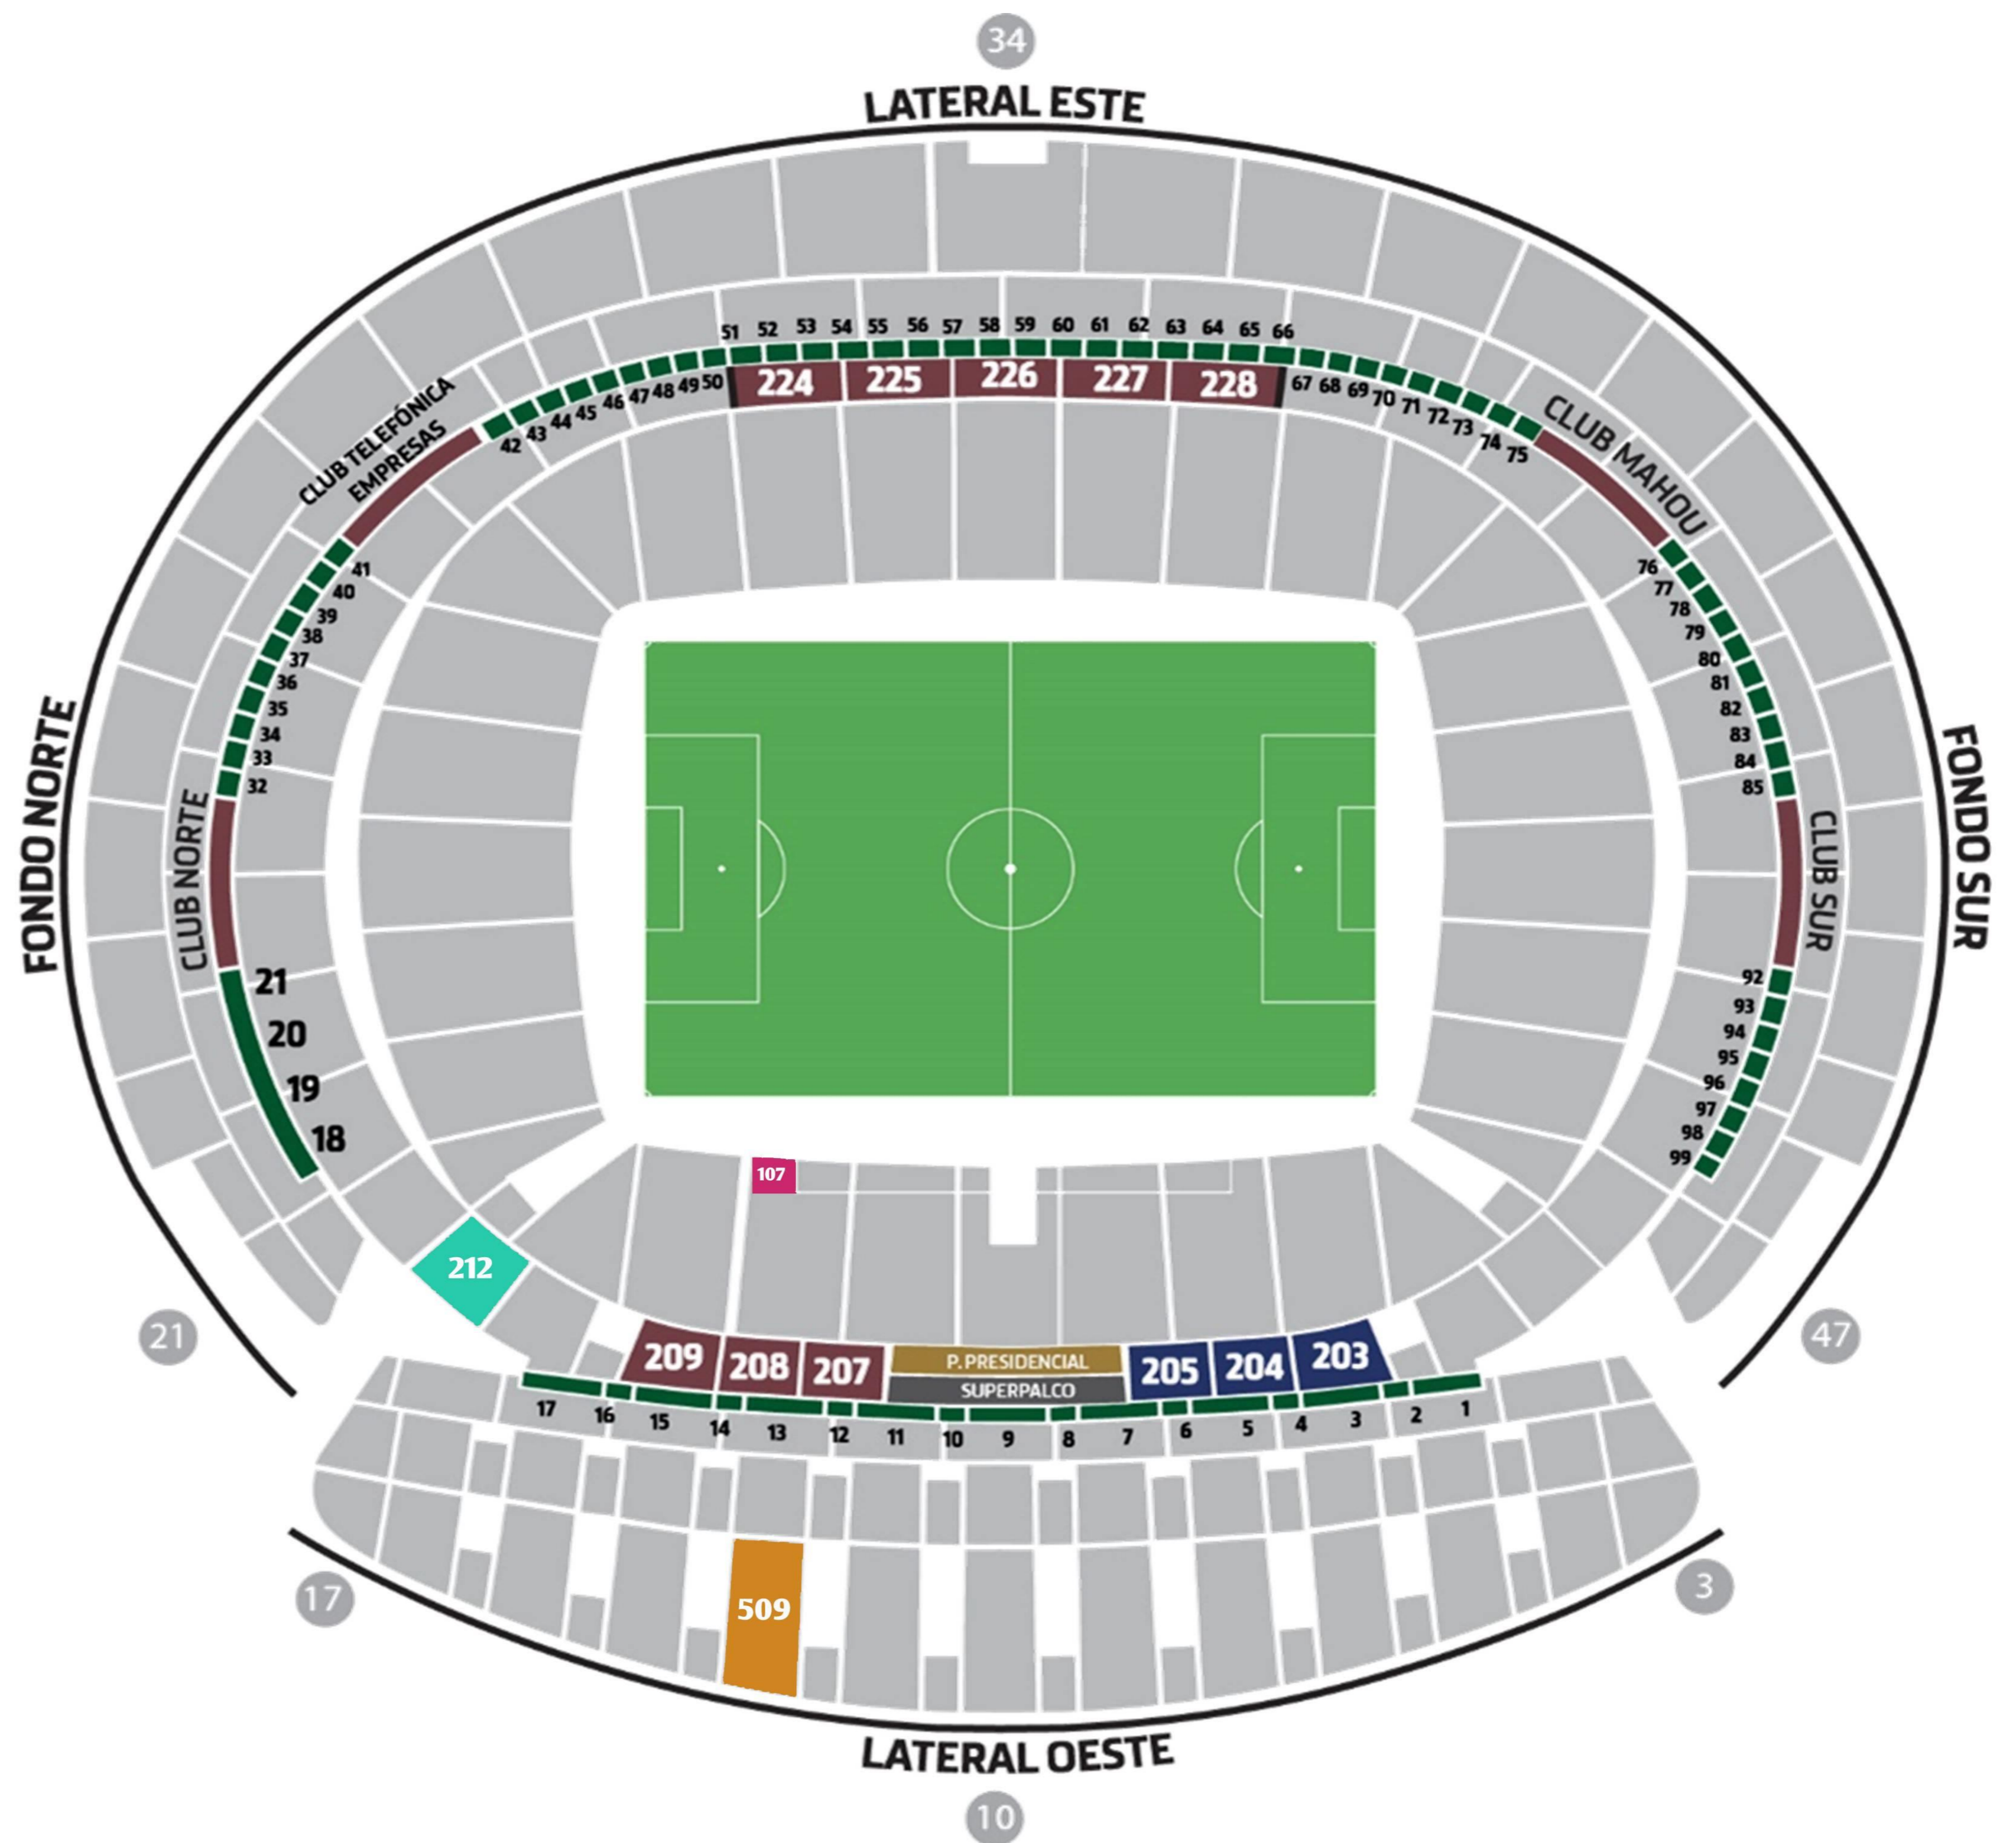

VS

01/10/2023

9.00 pm.

CÍVITAS METROPOLITANO

PACK TURISTICO:
ENTRADA AL PARTIDO+TERRITORIO ATLETI MUSEO+TOUR+FEES
TOURIST PACKAGE: MATCH TICKET+MUSEUM+STADIUM TOUR+FEES

Zona / Area	Precio / Price
Sector 509 o similar	69 €
Sector 212 o similar	89 €
Sector 107 o similar	129 €

PACK TURISTICO VIP:
ENTRADA AL PARTIDO+TERRITORIO ATLETI MUSEO+TOUR+FEES
TOURIST PACKAGE: MATCH TICKET+MUSEUM+STADIUM TOUR+FEES

Zona / Area	Precio / Price
Sector 224 o similar	209 €
Sector 209 o similar	354 €
Sector 203 o similar	429 €

CLUB ATLÉTICO DE MADRID - CÁDIZ / ESTADIO CÍVITAS METROPOLITANO