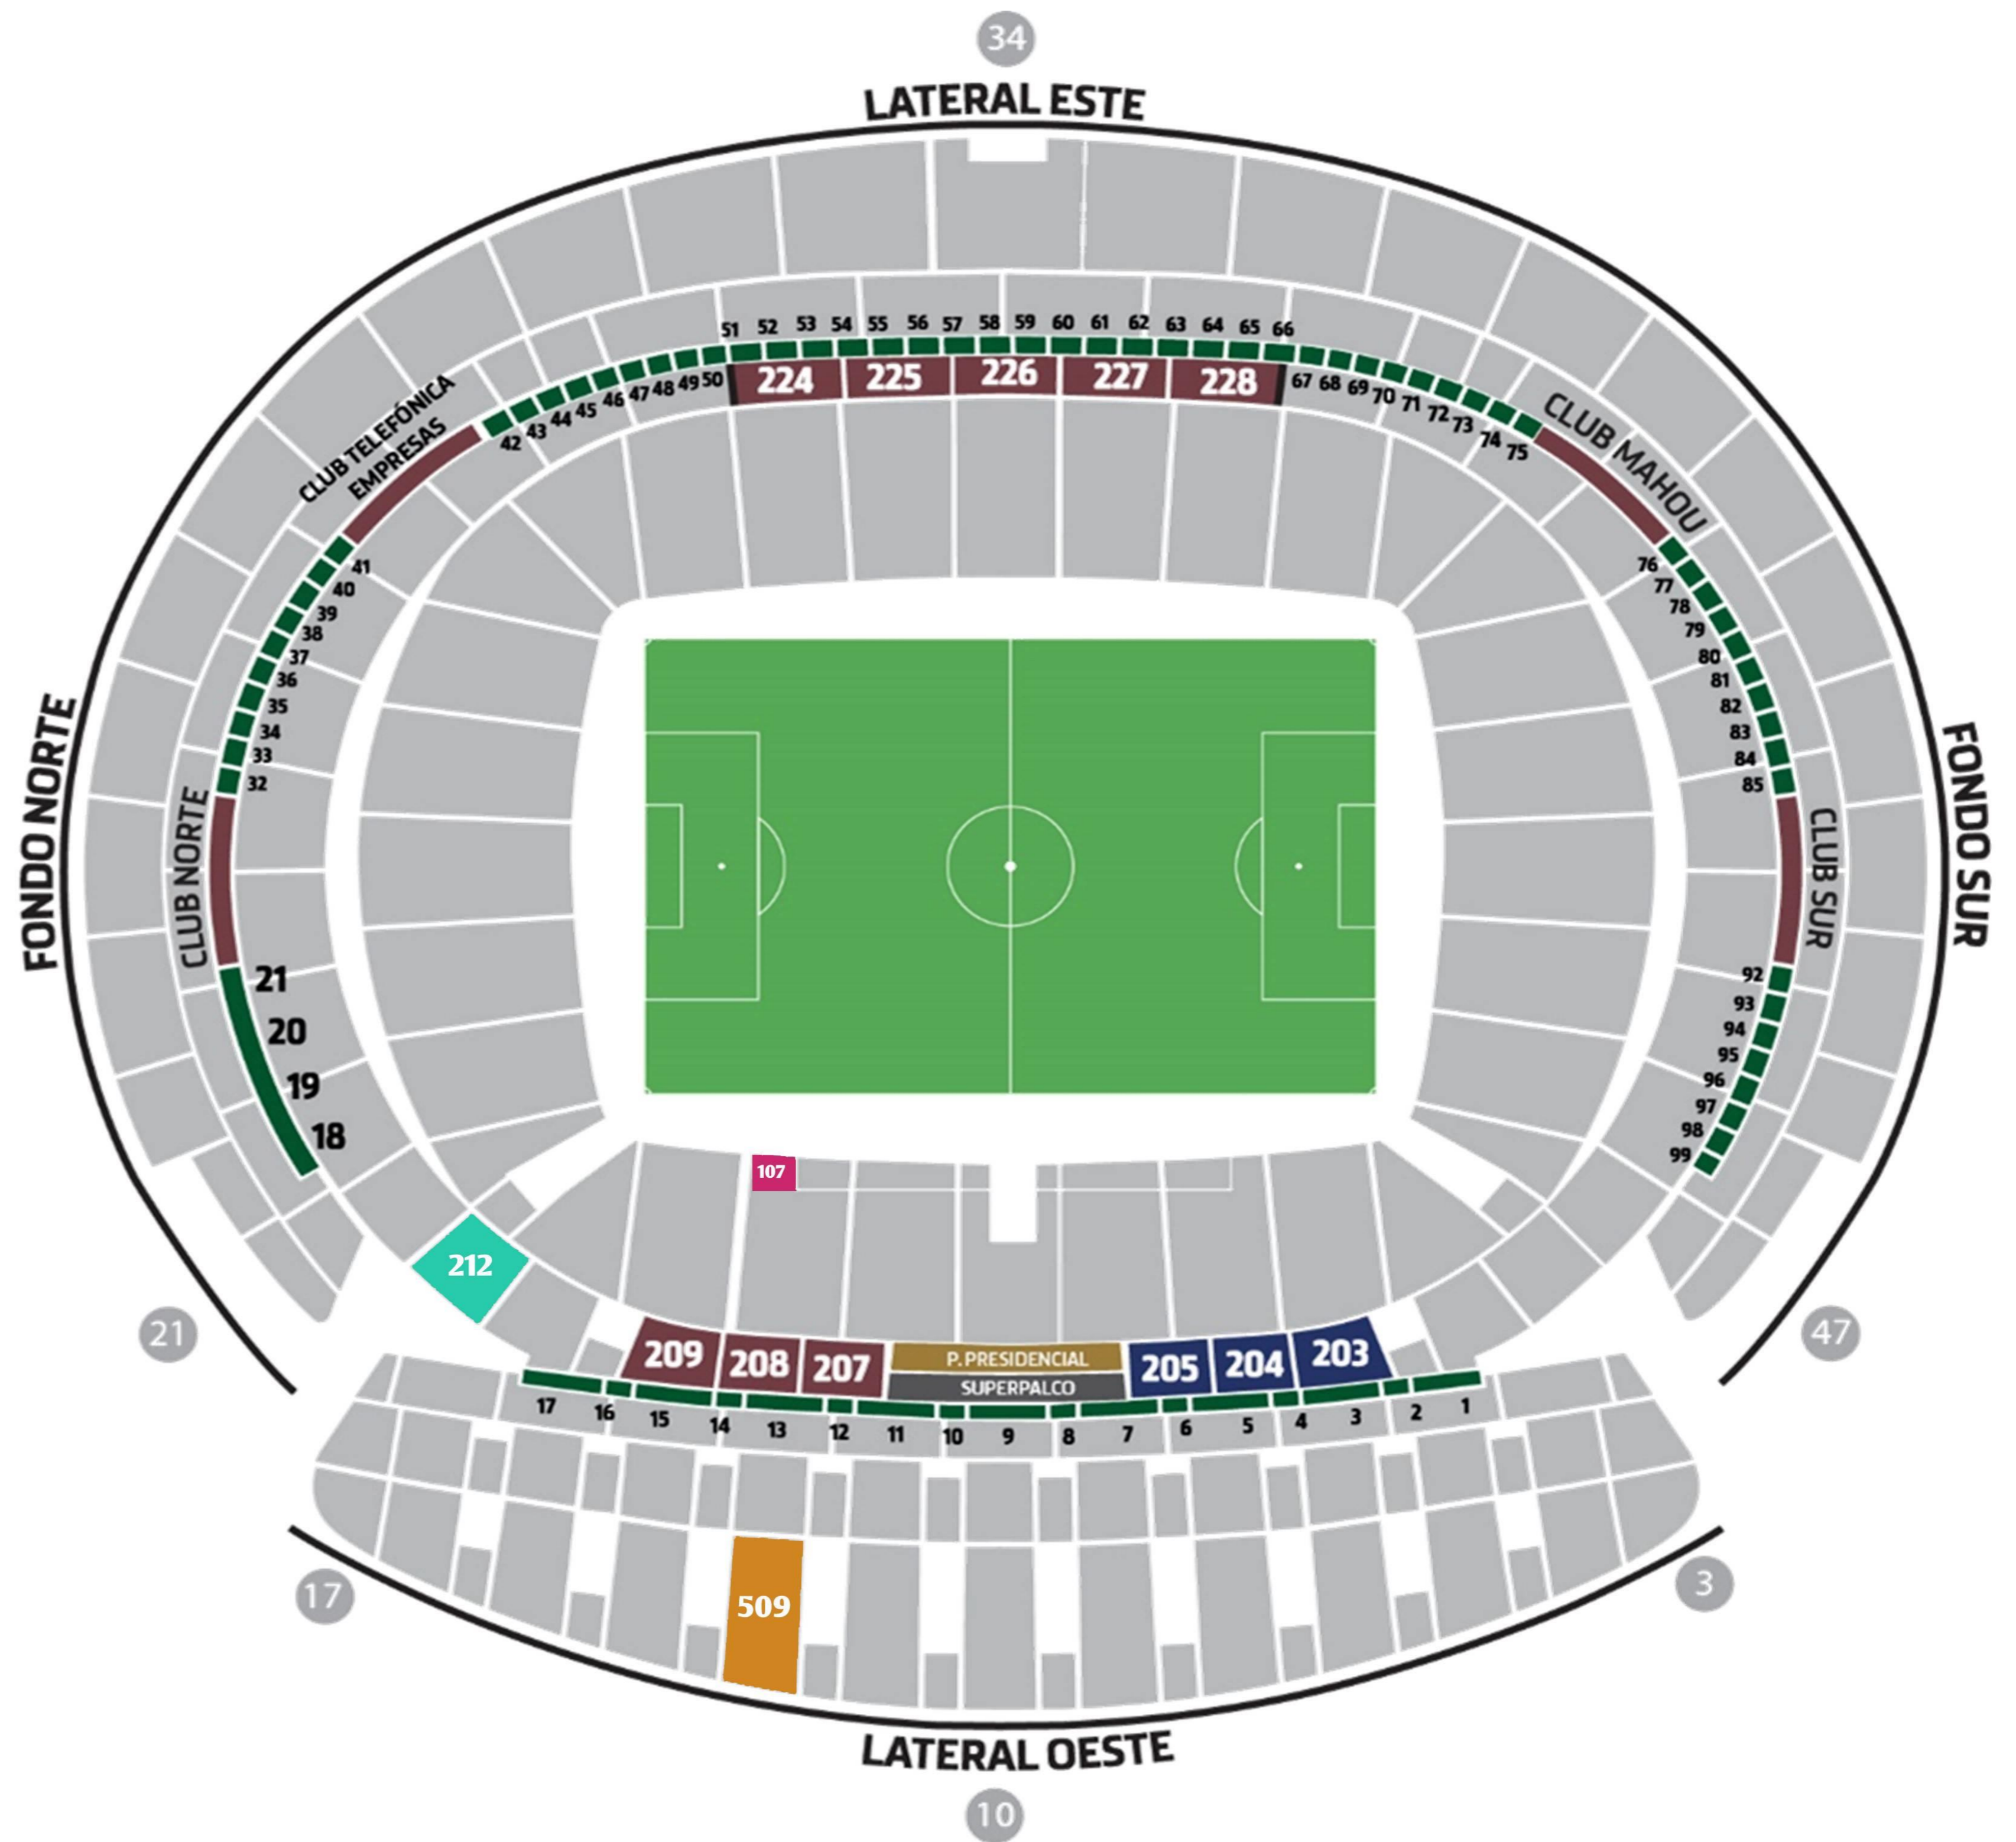

VS

07-08/10/2023

HORARIO POR CONFIRMAR / TBC
CÍVITAS METROPOLITANO

PACK TURISTICO:
ENTRADA AL PARTIDO+TERRITORIO ATLETI MUSEO+TOUR+FEES
TOURIST PACKAGE: MATCH TICKET+MUSEUM+STADIUM TOUR+FEES

Zona / Area	Precio / Price
Sector 509 o similar	69 €
Sector 212 o similar	89 €
Sector 107 o similar	129 €

PACK TURISTICO VIP:
ENTRADA AL PARTIDO+TERRITORIO ATLETI MUSEO+TOUR+FEES
TOURIST PACKAGE: MATCH TICKET+MUSEUM+STADIUM TOUR+FEES

Zona / Area	Precio / Price
Sector 224 o similar	209 €
Sector 209 o similar	354 €
Sector 203 o similar	429 €

CLUB ATLÉTICO DE MADRID - REAL SOCIEDAD / ESTADIO CÍVITAS METROPOLITANO