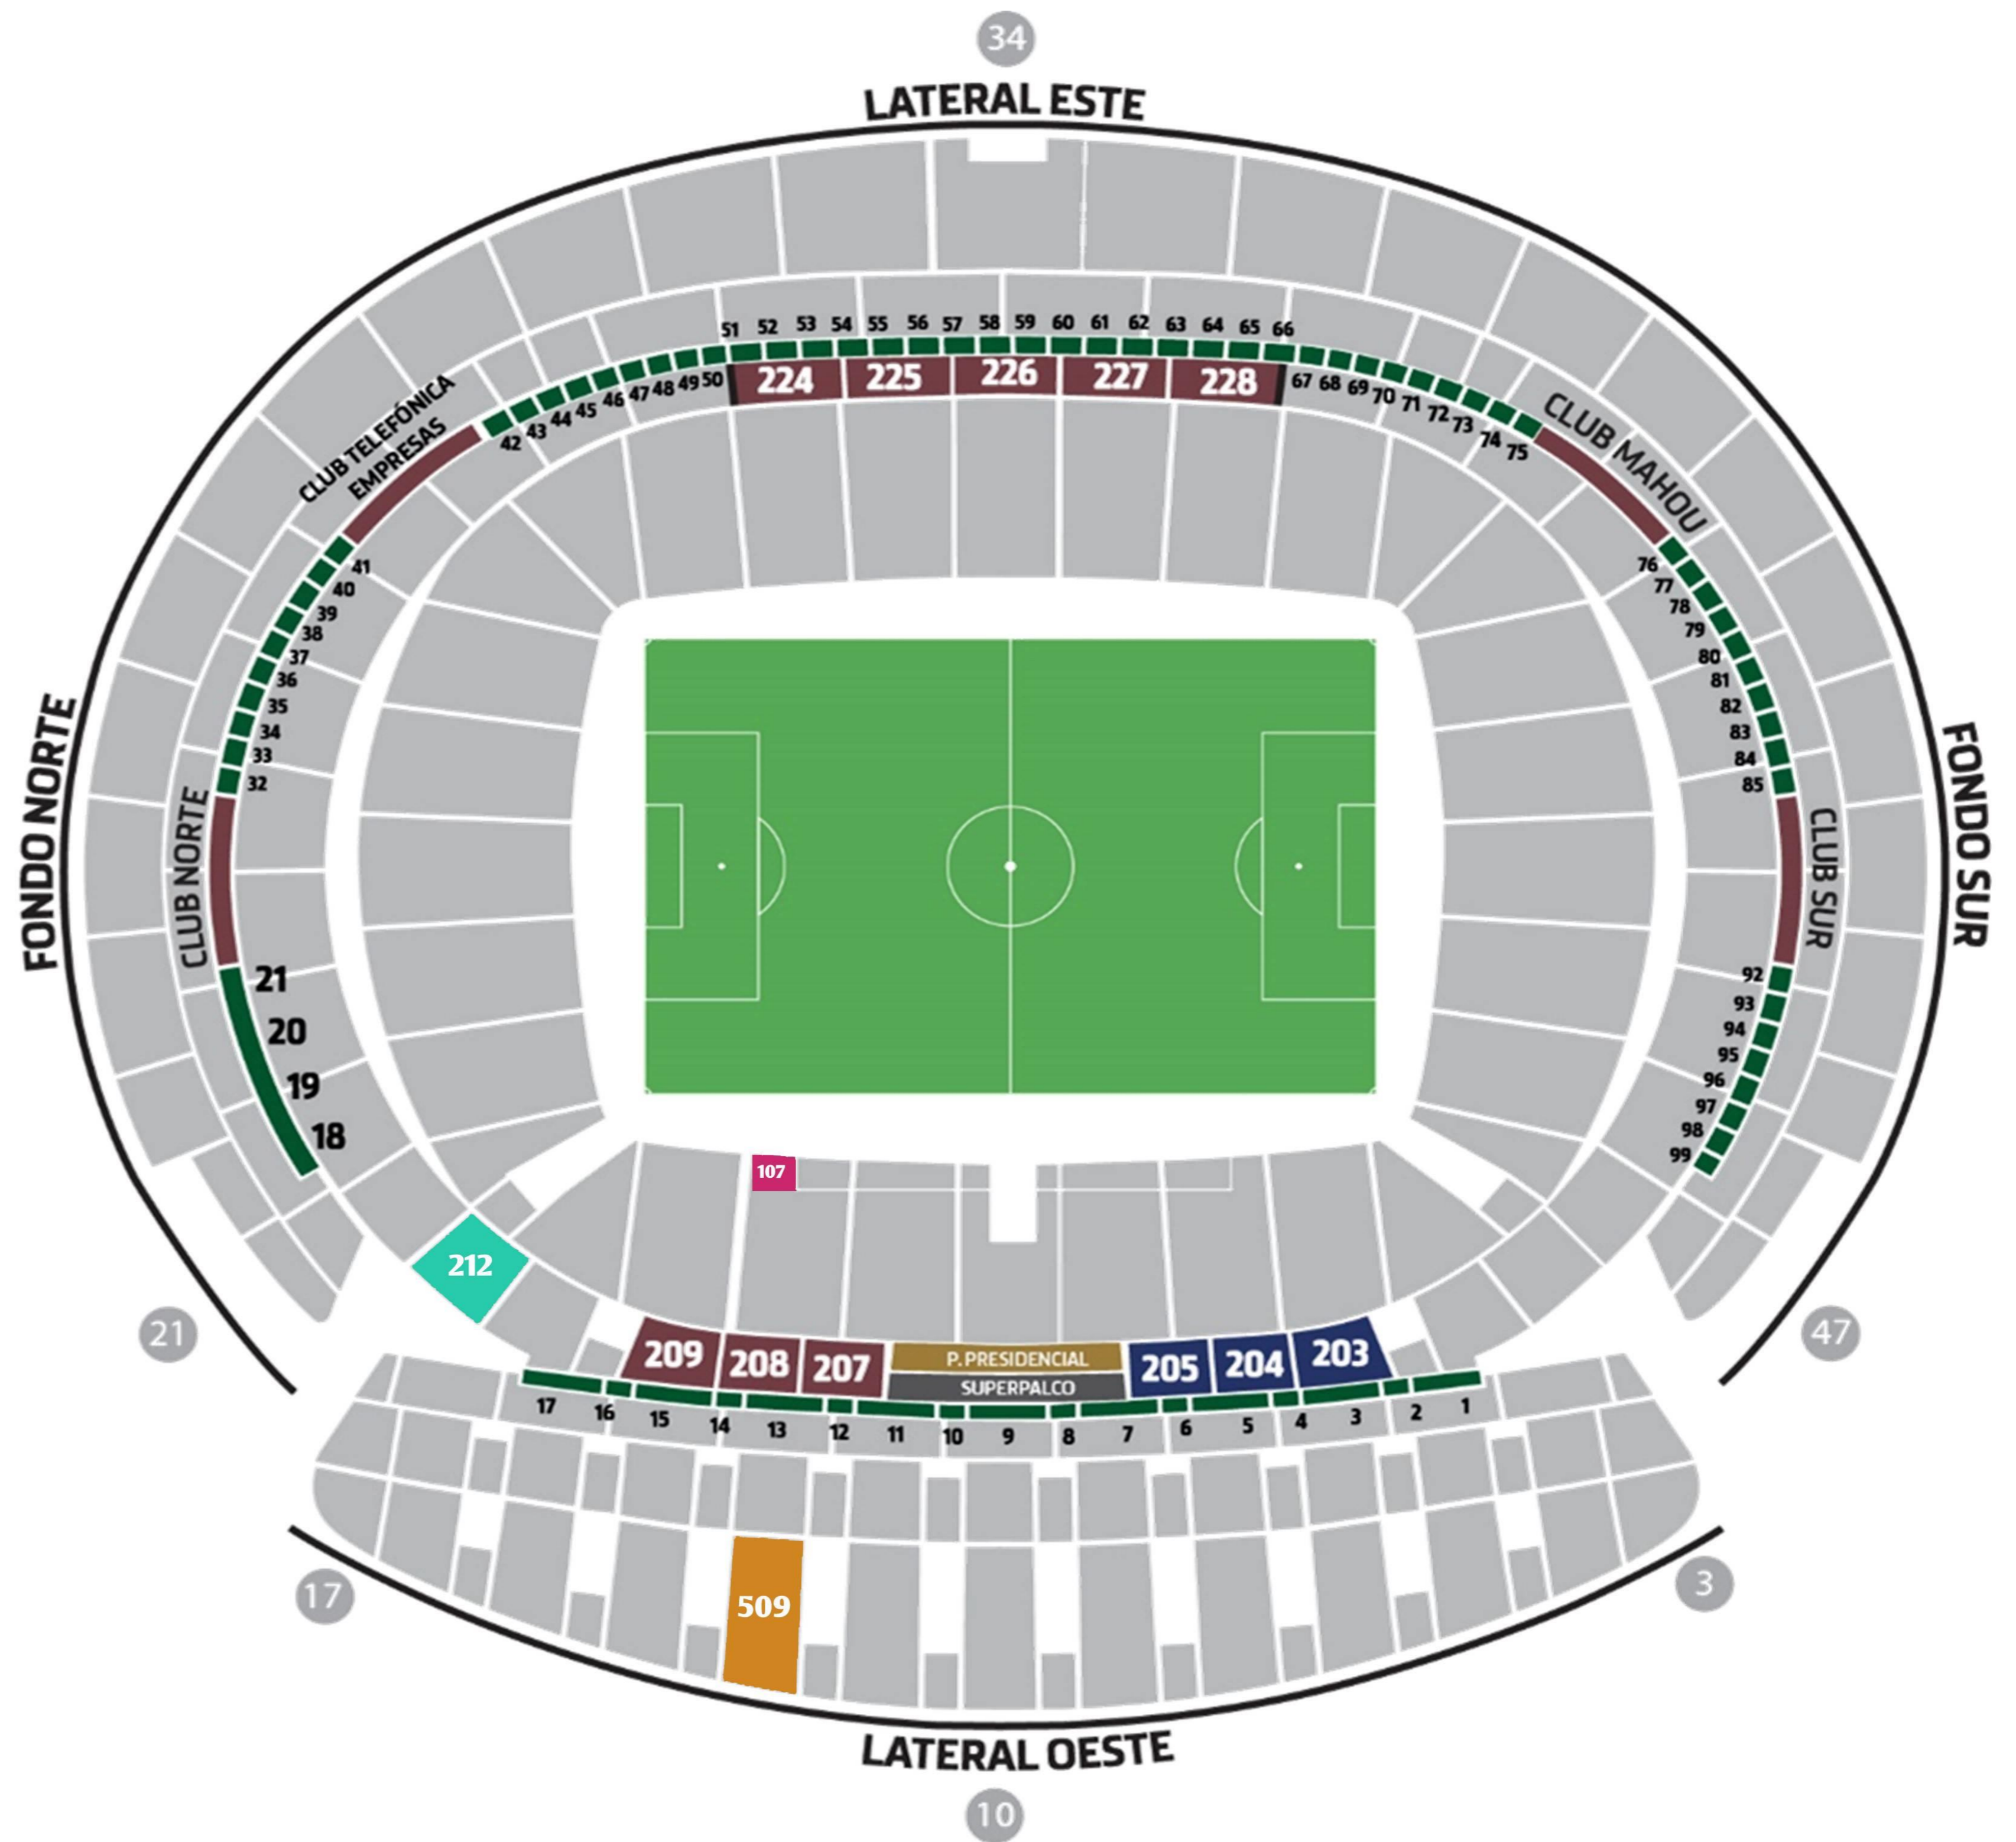

VS

25-26/11/2023

HORARIO POR CONFIRMAR / TBC
CÍVITAS METROPOLITANO

PACK TURISTICO:
ENTRADA AL PARTIDO+TERRITORIO ATLETI MUSEO+TOUR+FEES
TOURIST PACKAGE: MATCH TICKET+MUSEUM+STADIUM TOUR+FEES

Zona / Area	Precio / Price
Sector 509 o similar	69 €
Sector 212 o similar	89 €
Sector 107 o similar	129 €

PACK TURISTICO VIP:
ENTRADA AL PARTIDO+TERRITORIO ATLETI MUSEO+TOUR+FEES
TOURIST PACKAGE: MATCH TICKET+MUSEUM+STADIUM TOUR+FEES

Zona / Area	Precio / Price
Sector 224 o similar	209 €
Sector 209 o similar	354 €
Sector 203 o similar	429 €

CLUB ATLÉTICO DE MADRID - MALLORCA / ESTADIO CÍVITAS METROPOLITANO