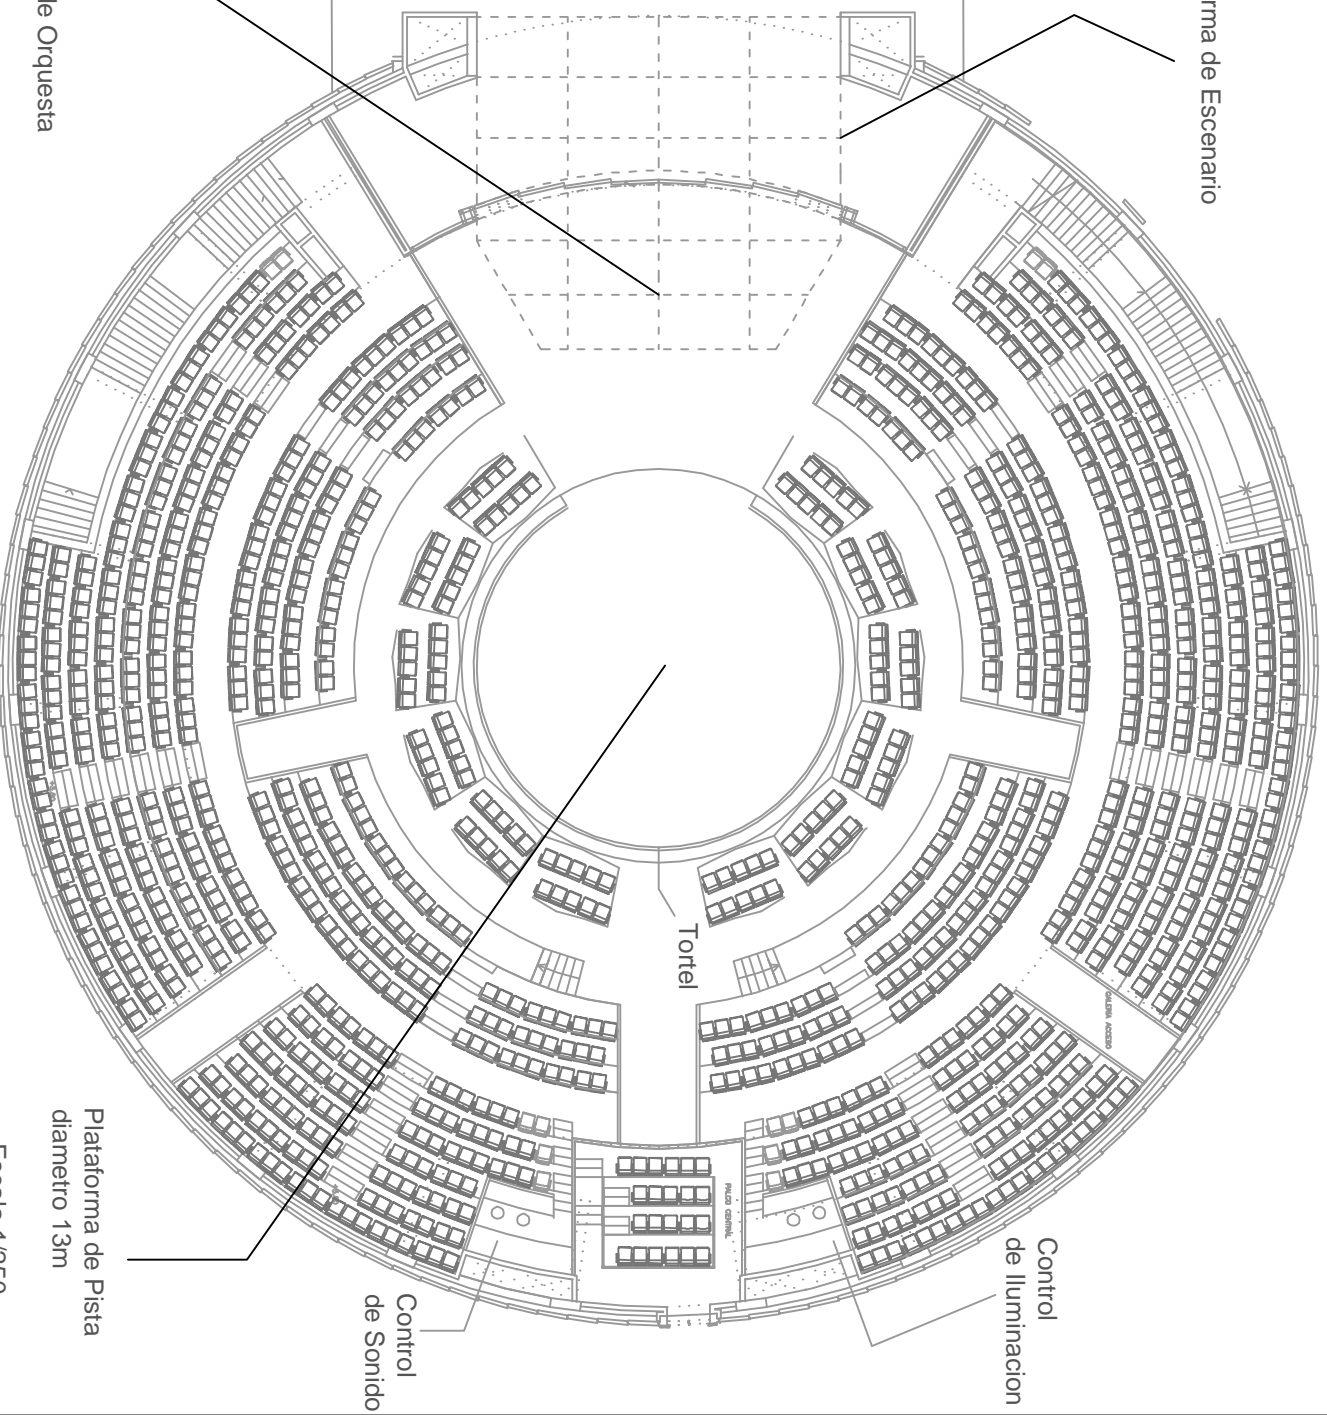

Trasescena

Plataforma de Escenario
12x6.2

Plataforma de Orquesta
12x5.2

Tortei

Control
de Iluminacion

Control
de Sonido

Plataforma de Pista
diametro 13m

Escala 1/250